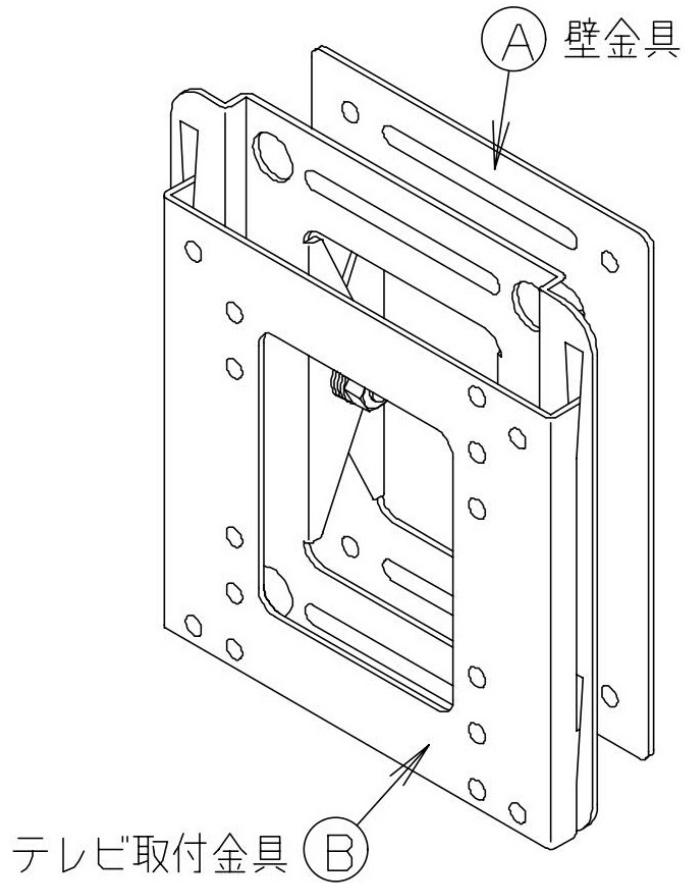

取付完成図

寸法図

適応サイズ：14～26インチ

壁との距離：40mm

耐荷重：12Kg

製品重量：0.7Kg

角度調整：上15° / 下15°