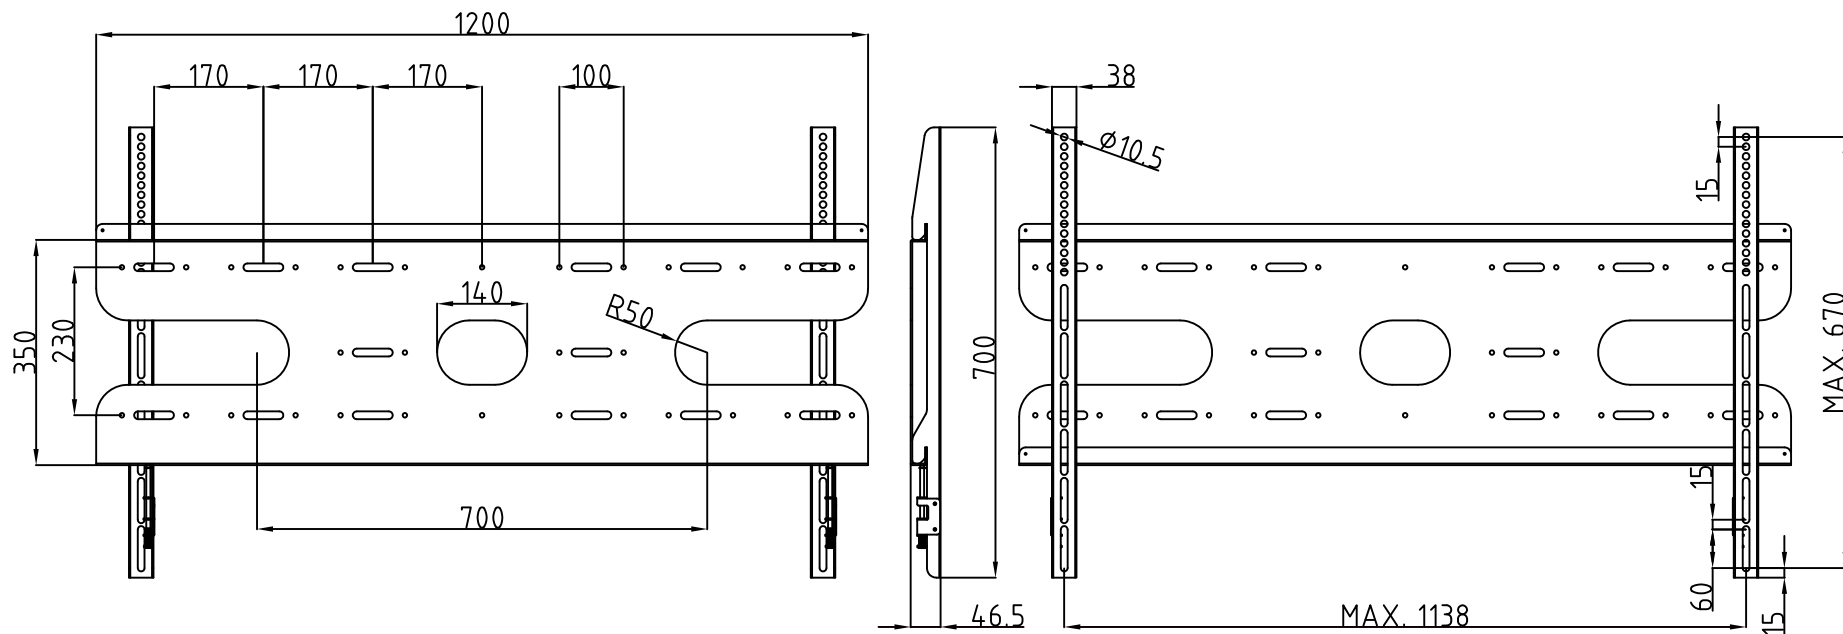

備註:
 1.適用55"~85"TV液晶螢幕
 2.承受重量:150KG

General Tolerance Unless Specified			
0-6	±0.05	120-400	±0.20
6-30	±0.10	400-1000	±0.30
30-120	±0.15	ANG90°	±1°

3				比例	1:1	料號	*****	圖號	*****
2				視圖	第三角法	品名		機種	YT-C07
1				繪圖	YIYU 080101	材質		客戶	
0				核對	YIYU 080101	熱處理		 深井無線工業株式会社	
序次	修改內容	審核	日期	主管	YIYU 080101	表面處理			