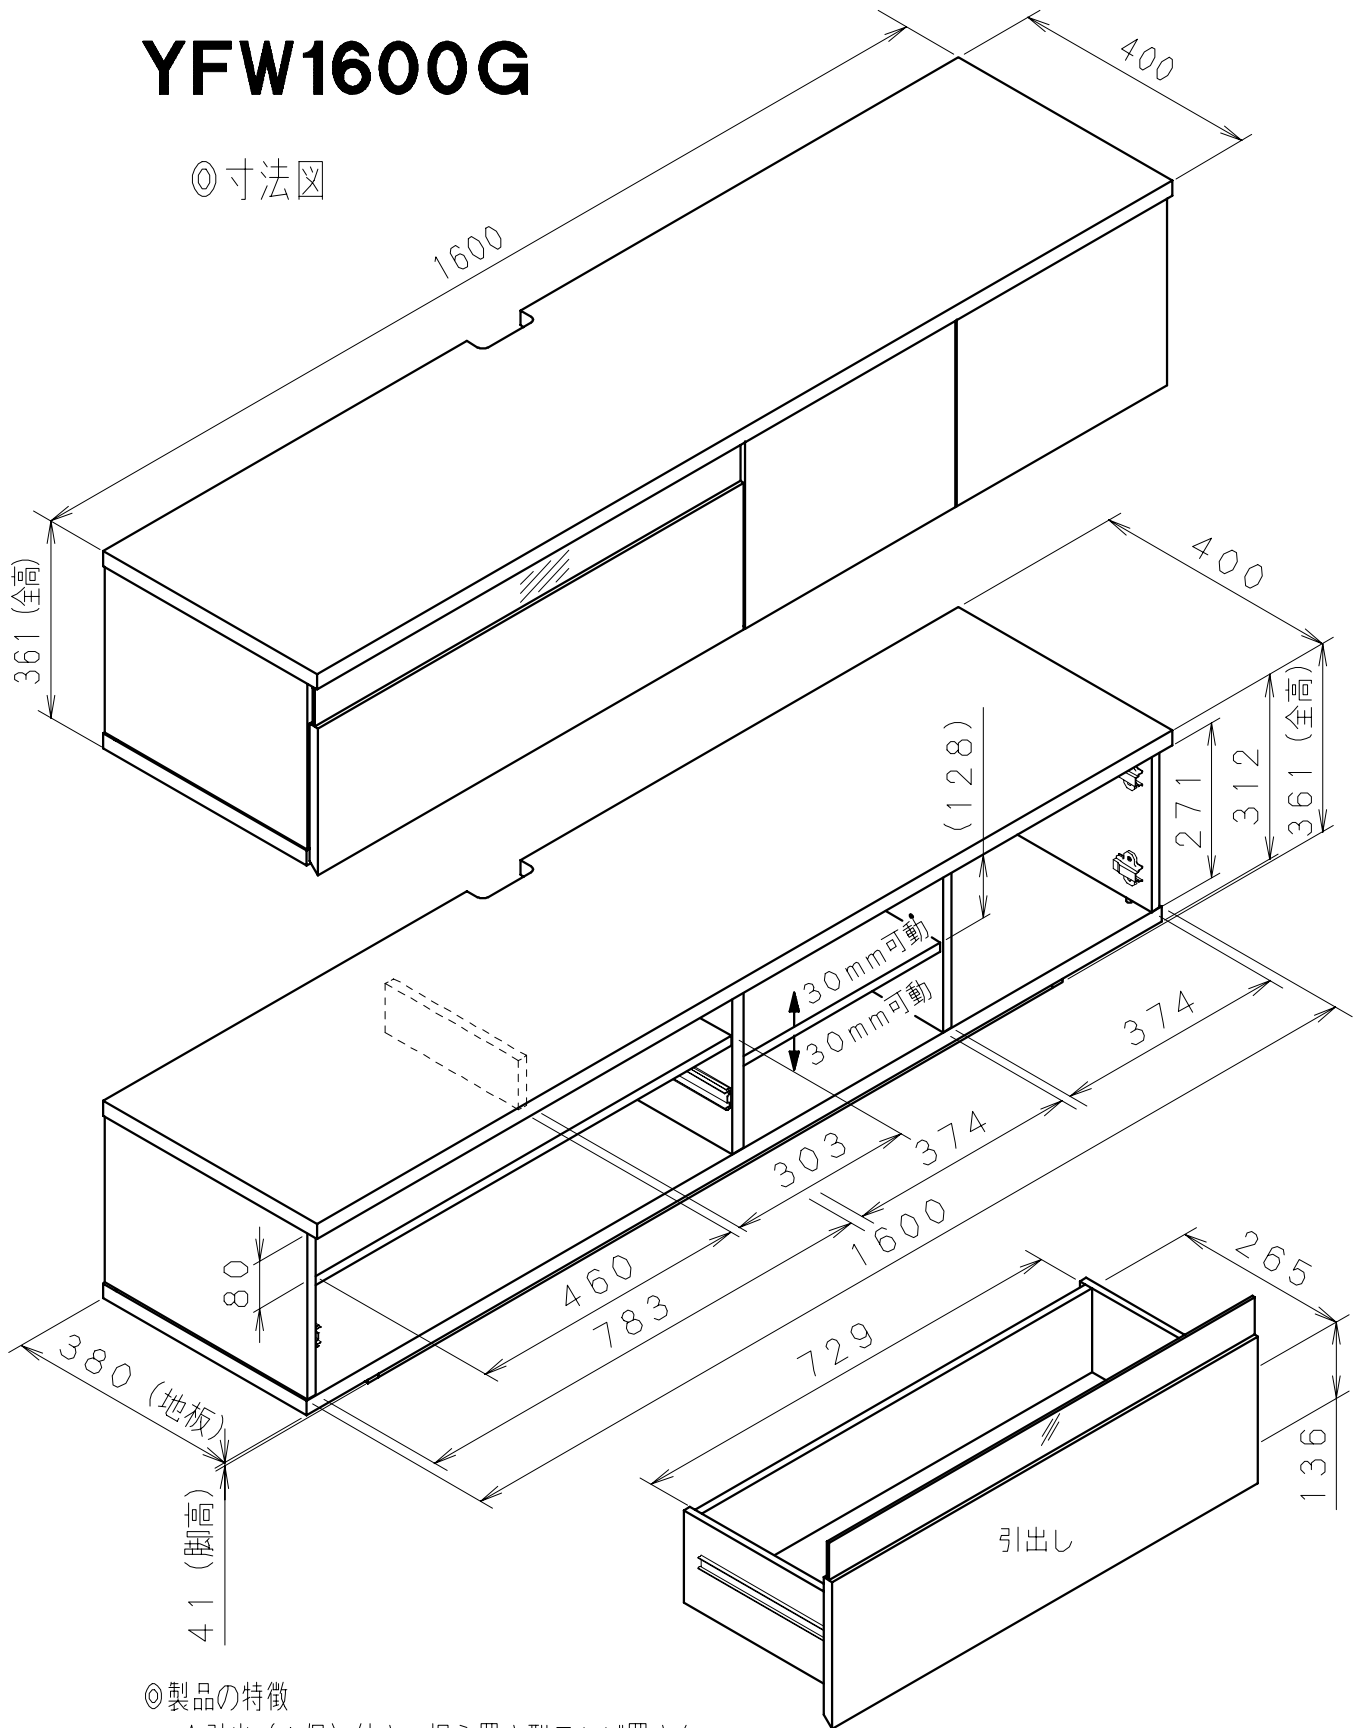

【テレビ置き台】

YFW1600G

◎寸法図

◎製品の特徴

- ☆引出（1個）付き、据え置き型テレビ置き台
- ☆木製扉 2枚使用
- ☆可動棚板 1枚